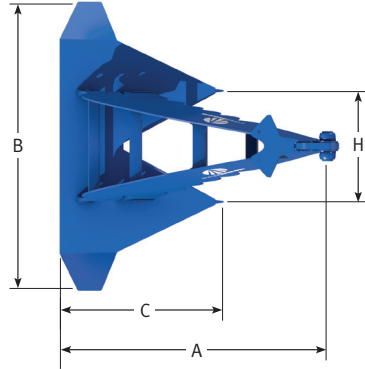

Stevshark Mk 5

Dimensions in mm - Anchor weight in kg

Weight	1500	3000	5000	8000	10000	12000	15000	18000	20000	22000	25000	30000	65000
A	2862	3605	4275	4999	5385	5723	6165	6551	6785	7004	7309	7767	10051
B	3085	3886	4608	5389	5805	6169	6645	7062	7314	7550	7879	8373	10834
C	1755	2212	2622	3067	3304	3511	3782	4019	4163	4297	4484	4765	6166
E	1458	1837	2178	2547	2743	2915	3140	3337	3457	3568	3723	3957	5120
F	263	332	393	460	495	526	567	602	624	644	672	714	924
H	1192	1502	1780	2082	2243	2383	2567	2728	2826	2917	3044	3235	4186
T	478	603	715	836	900	957	1031	1095	1135	1171	1222	1299	1681
S	80	90	110	130	140	150	160	170	180	190	200	210	300

NOTE Other sizes are available. Specification sheet is available on request.

January 2015