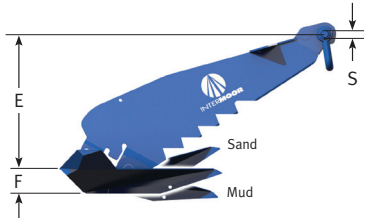

Stevshark Mk 5

Dimensions in mm - Anchor weight in kg

Weight	1500	3000	5000	8000	10000	12000	15000	18000	20000	22000	25000	30000	65000
A	2862	3605	4275	4999	5385	5723	6165	6551	6785	7004	7309	7767	10051
B	3085	3886	4608	5389	5805	6169	6645	7062	7314	7550	7879	8373	10834
C	1755	2212	2622	3067	3304	3511	3782	4019	4163	4297	4484	4765	6166
E	1458	1837	2178	2547	2743	2915	3140	3337	3457	3568	3723	3957	5120
F	263	332	393	460	495	526	567	602	624	644	672	714	924
H	1192	1502	1780	2082	2243	2383	2567	2728	2826	2917	3044	3235	4186
T	478	603	715	836	900	957	1031	1095	1135	1171	1222	1299	1681
S	80	90	110	130	140	150	160	170	180	190	200	210	300